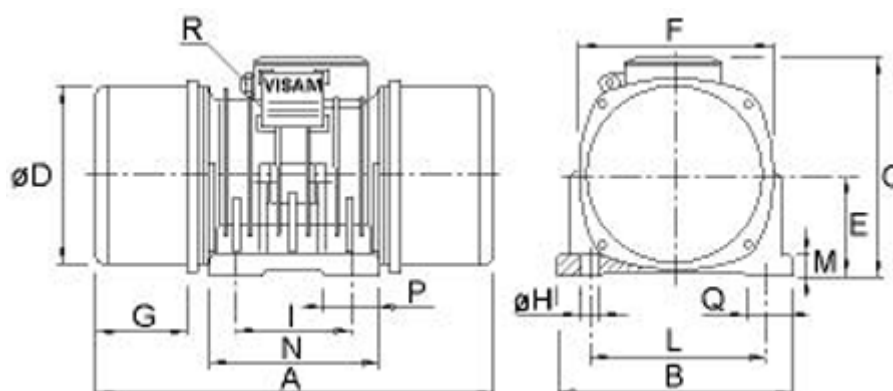

Varenummer: 310101100002100  
 Beskrivelse: Vibrationsmotor SPV 9.0 A 20kgcm  
 3000 o/m 1000kg 1,1kW 3x230-400V 50hz

## Mål

A	= 366	I	= 120
Antal H	= 4	L	= 180
B	= 225	M	= 20
C	= 233	N	= 210
d	= 187	P	= 70
E	= 105	Q	= 50
G	= 62	R	= M20x1,5
H	= 17		